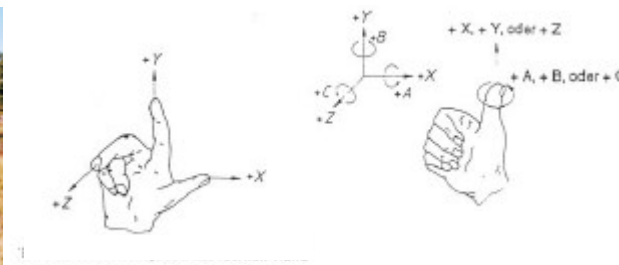

Informationsaustausch, neu gedacht

hinterlegte Informationen GPS-Koordinaten oder sichtbare
Spuren führen zum Ziel, die Aufgabe kommt vom Team,
der eine hilft dem anderen... Wo ist der Cache?

Wer gibt wem was?... Was findet sich im Cache?