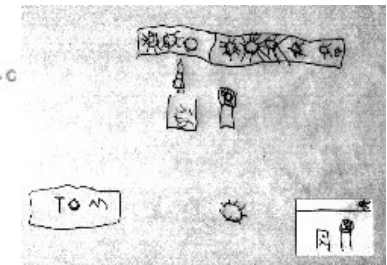

Informationsaustausch, neu gedacht

hinterlegte Informationen GPS-Koordinaten oder sichtbare
Spuren führen zum Ziel, die Aufgabe kommt vom Team,
der eine hilft dem anderen... Wo ist der Cache?

Wer gibt wem was?... Was findet sich im Cache?